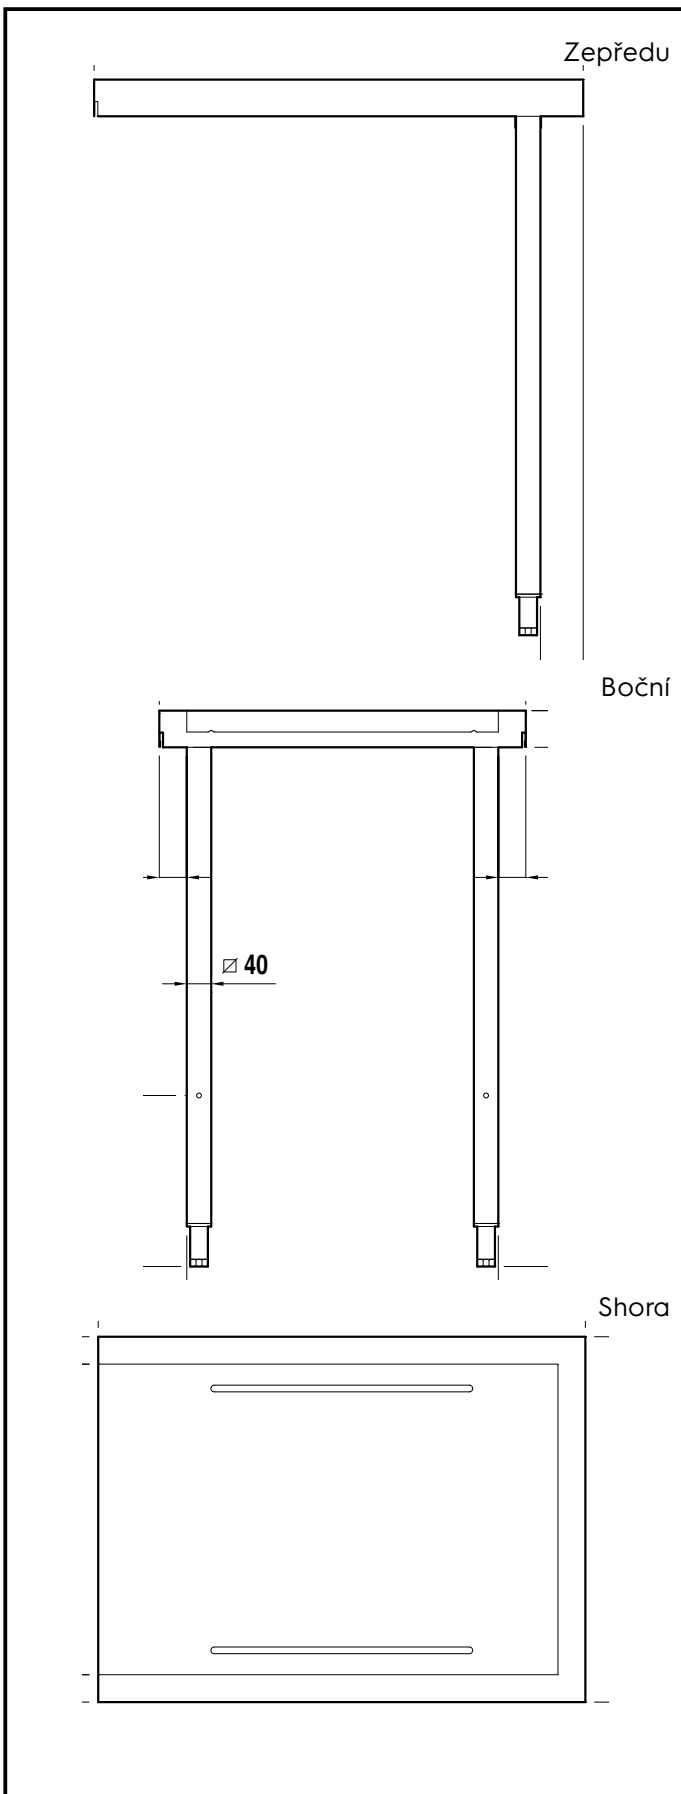

Hlavní funkce a vlastnosti

- Dodáváno v demontovaném stavu a lehce smontovatelná na místě.
- Vhodné pro 500x500mm mycí koše.
- Napojení na myčku je možné napravo, zepředu či nalevo.

Konstrukce

- Nerezové, výškově stavitelné nohy 50mm zajišťují, že voda ze stolu se vrací zpět do myčky.
- Hladké leštěné povrchy usnadňující čištění.
- Nerezové nohy z AISI 304 ze čtvercových profilů 40x40mm.
- Zvýšené okraje stran zamezují stékání vody, náhodnému pádu/shození nádobí ze stolu a usnadňují čištění.
- Konstrukce z kvalitní nerez ocele třídy AISI304
- Standardně se stoly na jedné straně upevňují na myčku a na druhé straně jsou opatřeny výškově stavitelnými nohami.

Extra příslušenství

- Spodní nerezová police ke stolu PNC 865351 k myčce, 800mm.

SCHVÁLENO: _____

Hlavní informace

Vnější rozměry, Šířka 865263 (BHHLU08)	800 mm
Vnější rozměry, Hloubka	600 mm
Vnější rozměry, Výška	910 mm
Netto váha:	6 kg

Manipulační stoly k průchozím myčkám
Vykládací stůl, 800mm

Společnost si vyhrazuje právo provádět změny v produktech
bez předchozího upozornění. Všechny informace byly správné v době tisku.